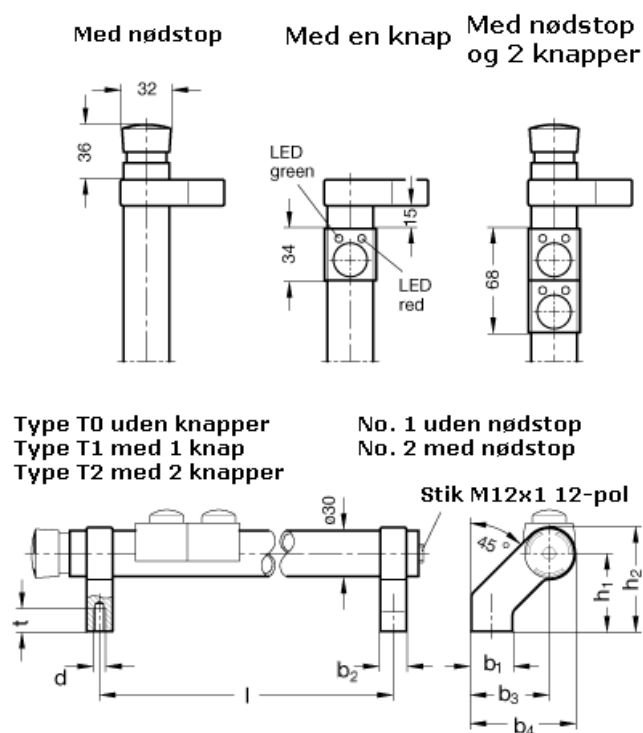

Varenummer: 201025030002  
 Beskrivelse: E+G Rørgreb med kontakter  
 GN 332-300-EL-T0-2

## Mål

|         |        |
|---------|--------|
| b1 = 27 | t = 15 |
| b2 = 17 |        |
| b3 = 51 |        |
| b4 = 68 |        |
| d = M 8 |        |
| h1 = 51 |        |
| h2 = 68 |        |
| l = 300 |        |